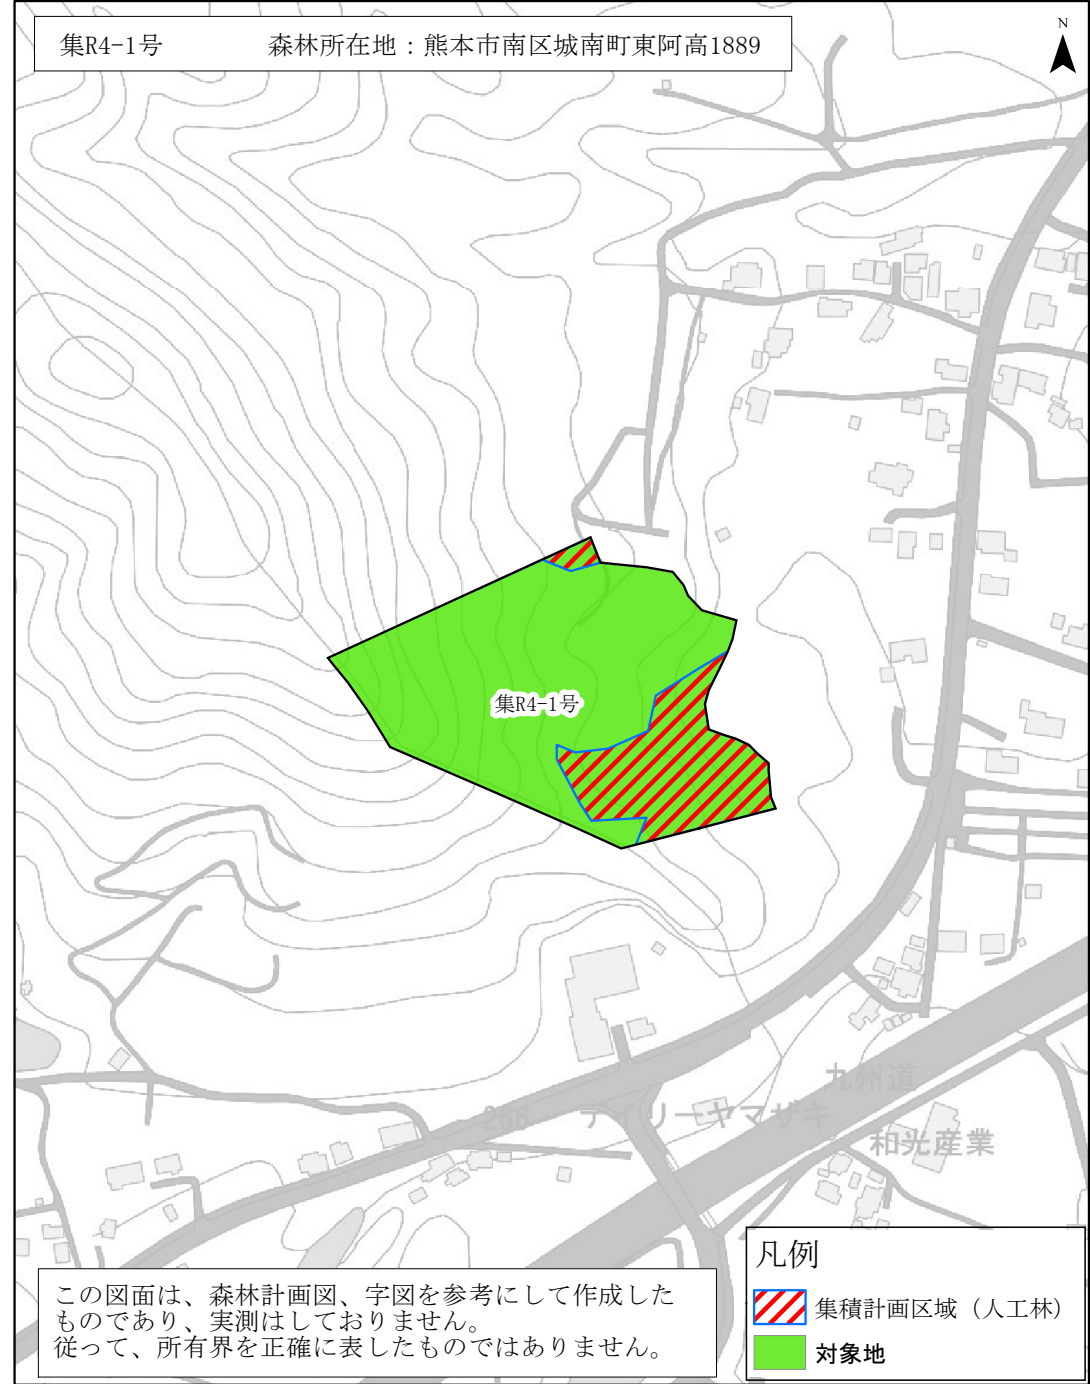

熊本市集積計画区域

位置図 1:20,000

区域図 1:4,000

集R4-1号 森林所在地：熊本市南区城南町東阿高1889

この図面は、森林計画図、字図を参考にして作成したものであり、実測はしておりません。従って、所有界を正確に表したものではありません。

- 凡例
- 集積計画区域 (人工林)
 - 対象地