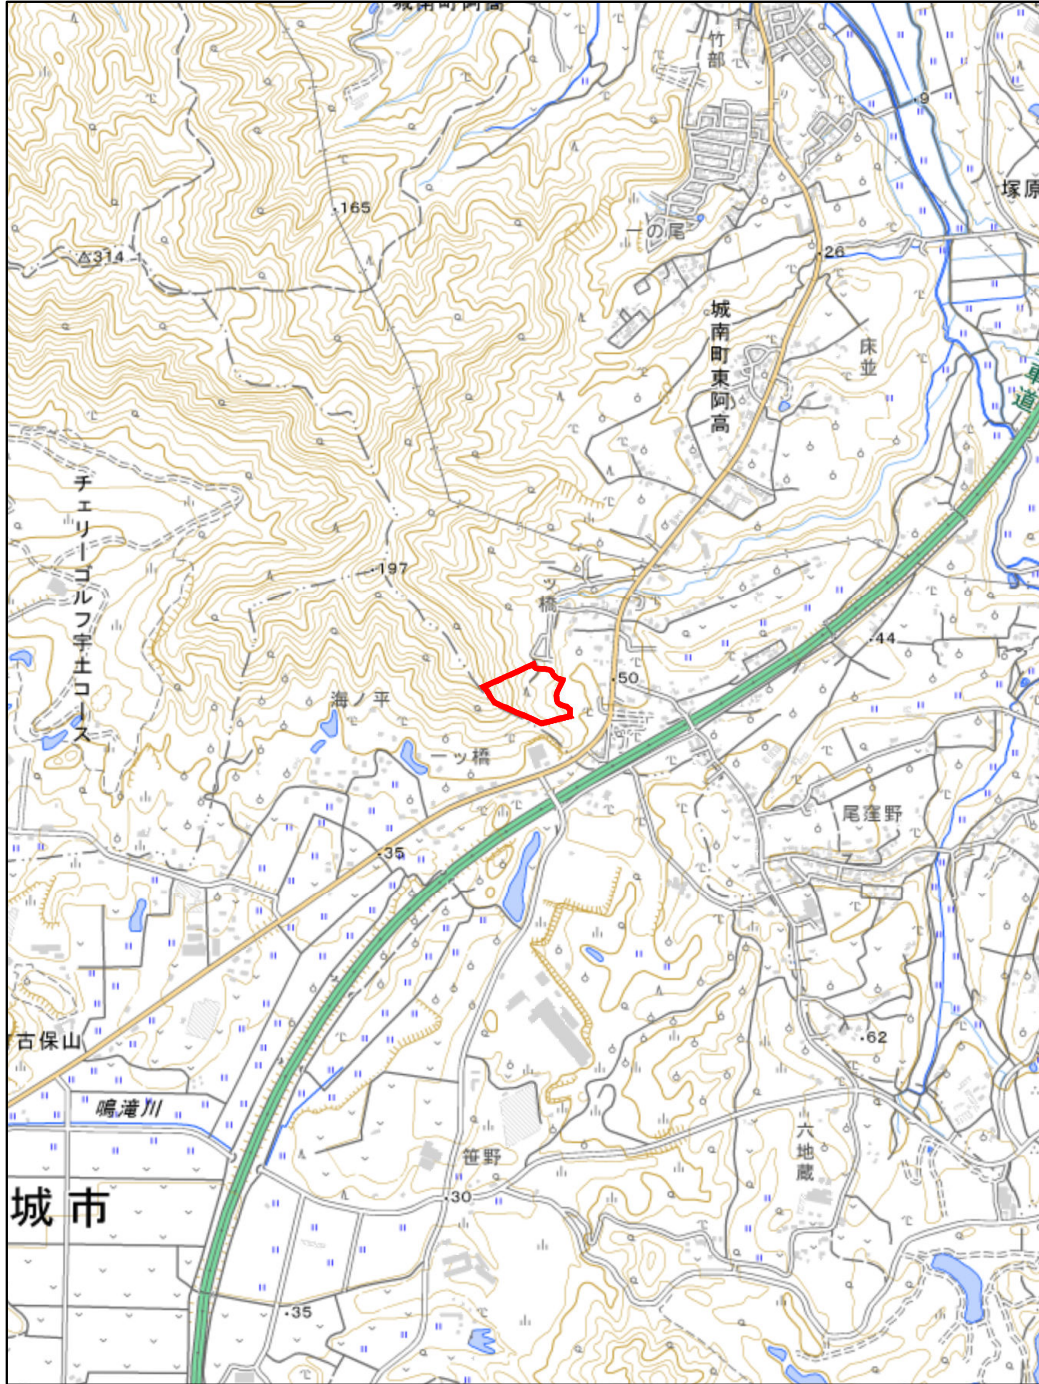

熊本市集積計画区域

位置図 1:20,000

区域図 1:4,000

集R4-1号 森林所在地：熊本市南区城南町東阿高1889

この図面は、森林計画図、字図を参考にして作成したものであり、実測はしておりません。従って、所有界を正確に表したものではありません。

- 凡例
- 集積計画区域 (人工林)
 - 対象地