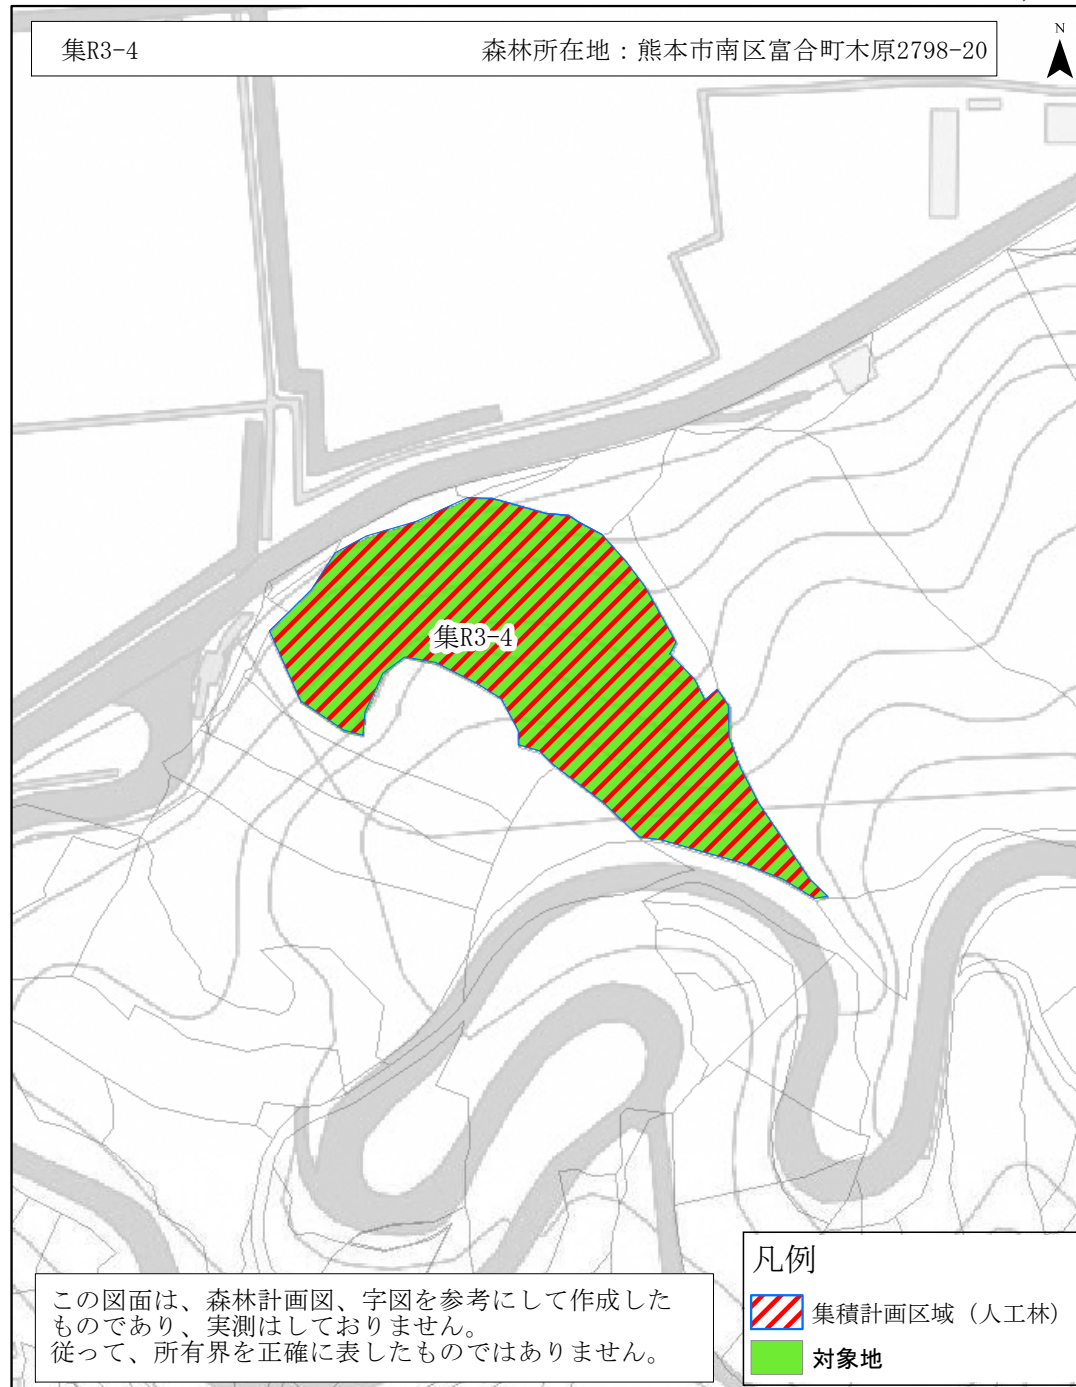

熊本市集積計画区域

位置図 1:20,000

区域図 1:2,000

集R3-4

森林所在地：熊本市南区富合町木原2798-20

この図面は、森林計画図、字図を参考にして作成したものであり、実測はしておりません。従って、所有界を正確に表したものではありません。

凡例

-  集積計画区域 (人工林)
-  対象地