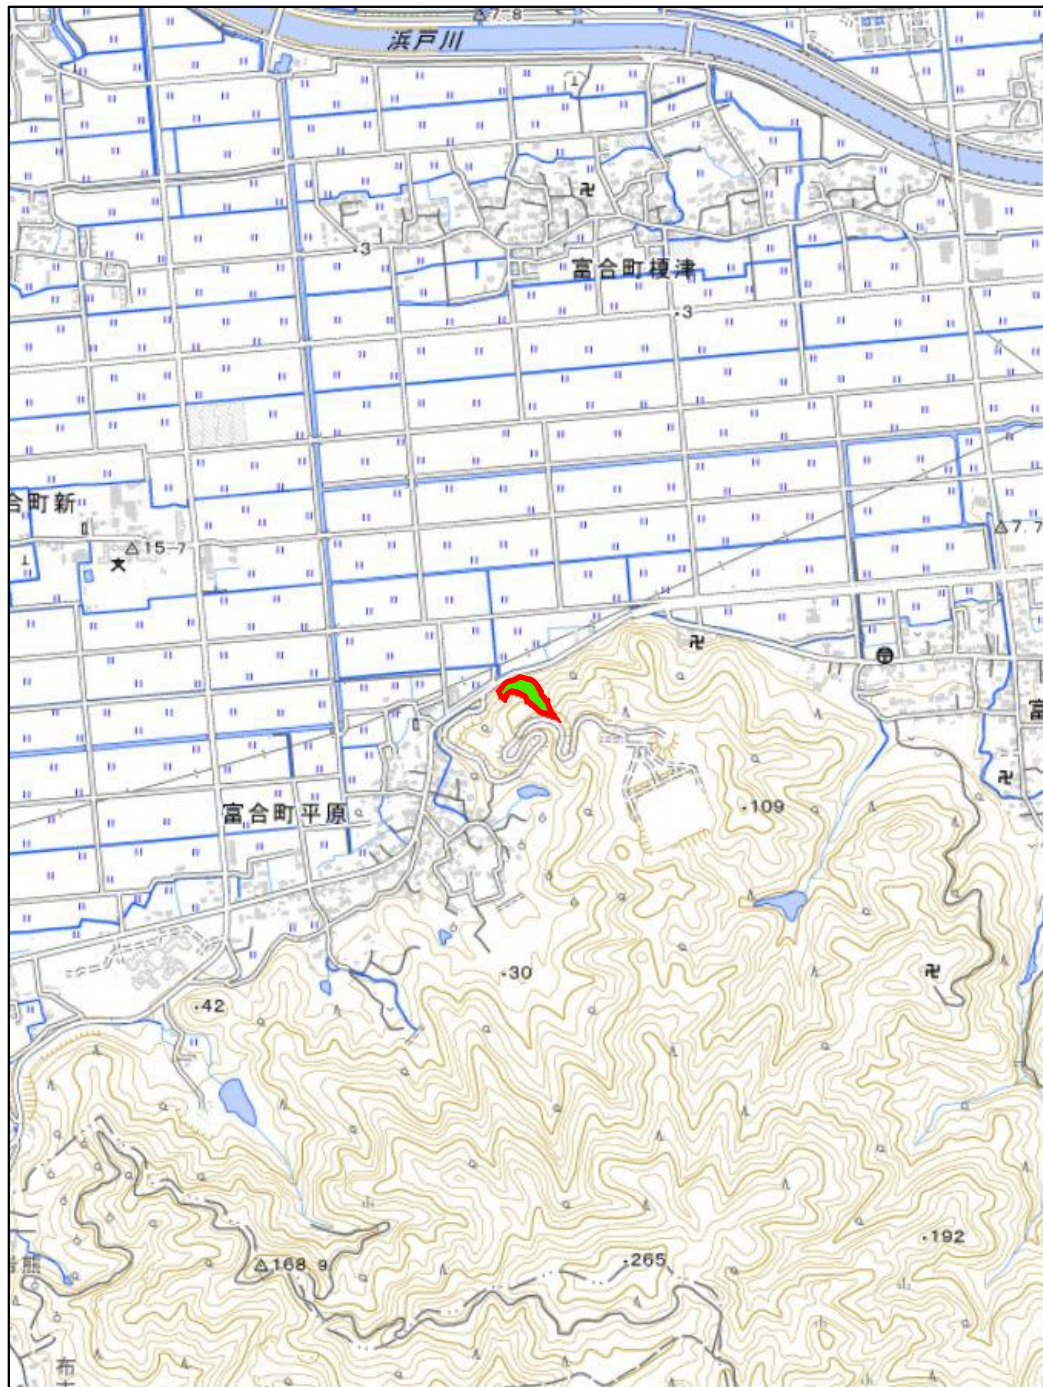

熊本市集積計画区域

位置図 1:20,000

区域図 1:2,000

集R3-4

森林所在地：熊本市南区富合町木原2798-20

この図面は、森林計画図、字図を参考にして作成したものであり、実測はしておりません。従って、所有界を正確に表したものではありません。

凡例

-  集積計画区域 (人工林)
-  対象地