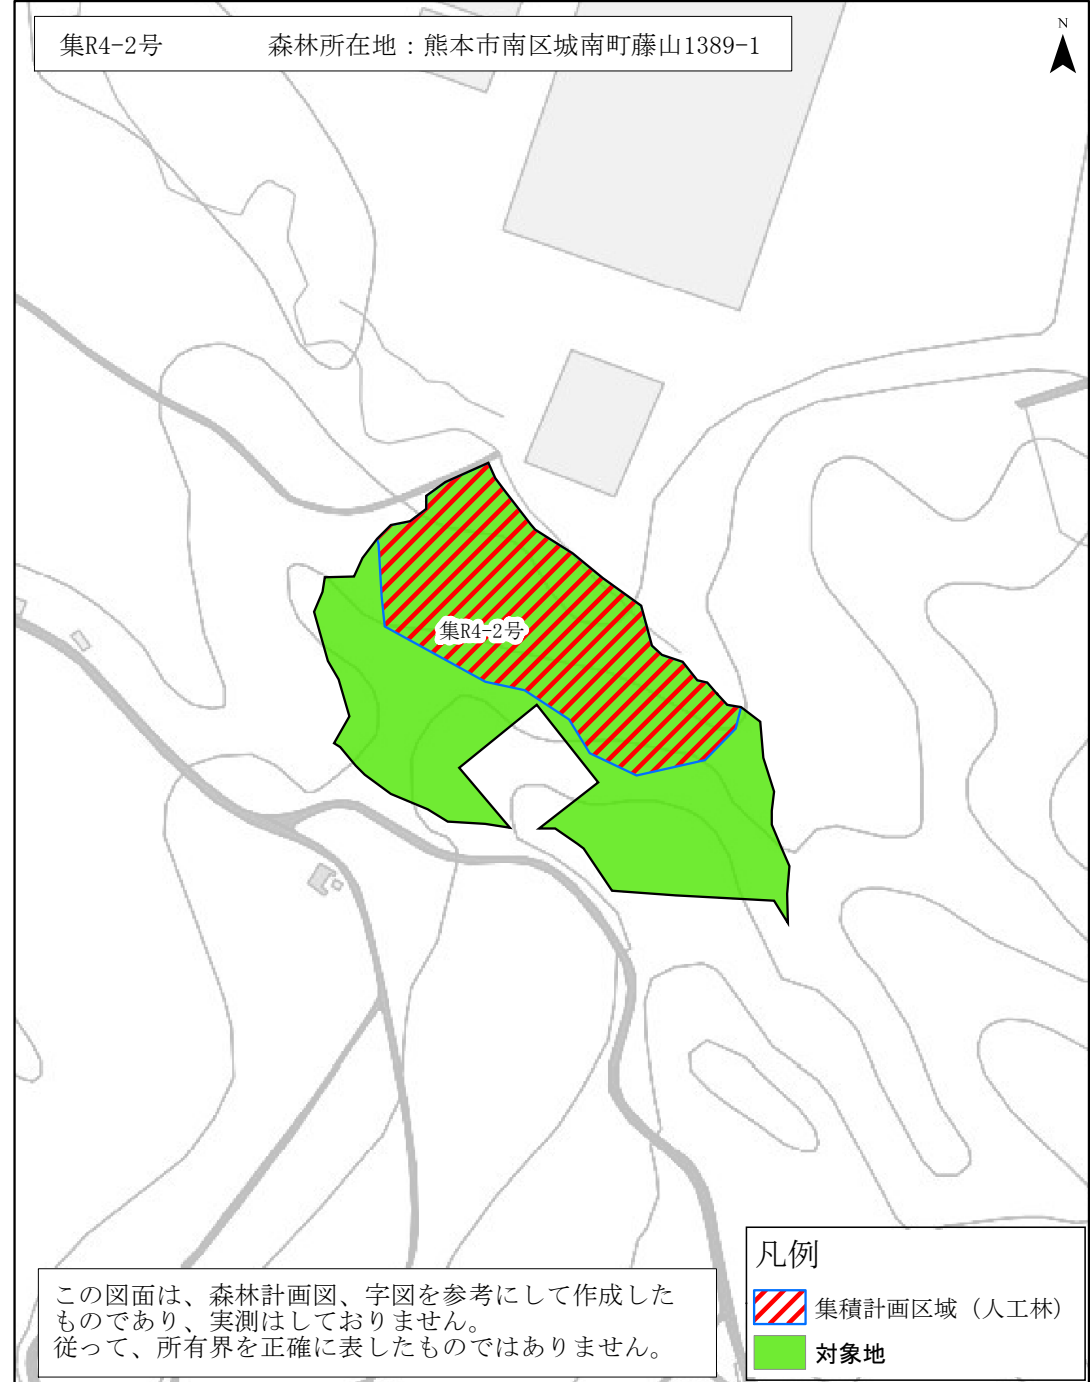

熊本市集積計画区域

位置図 1:20,000

区域図 1:2,500

集R4-2号 森林所在地：熊本市南区城南町藤山1389-1

この図面は、森林計画図、字図を参考にして作成したものであり、実測はしておりません。従って、所有界を正確に表したものではありません。

- 凡例
-  集積計画区域 (人工林)
 -  対象地