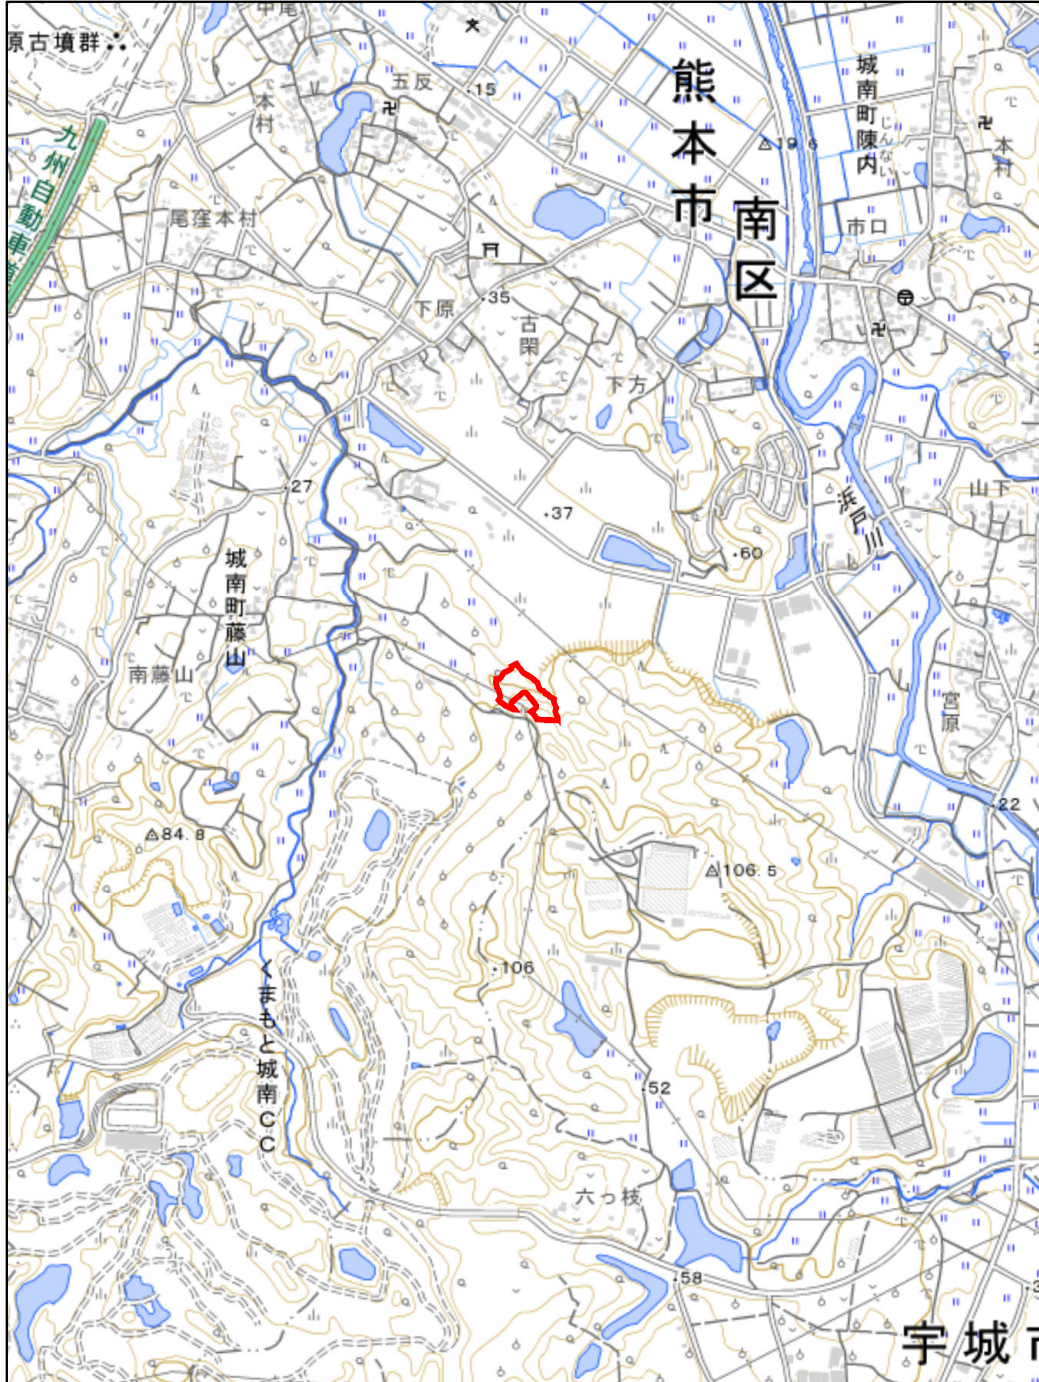

熊本市集積計画区域

位置図 1:20,000

区域図 1:2,500

集R4-2号 森林所在地：熊本市南区城南町藤山1389-1

この図面は、森林計画図、字図を参考にして作成したものであり、実測はしておりません。従って、所有界を正確に表したものではありません。

- 凡例
-  集積計画区域 (人工林)
 -  対象地