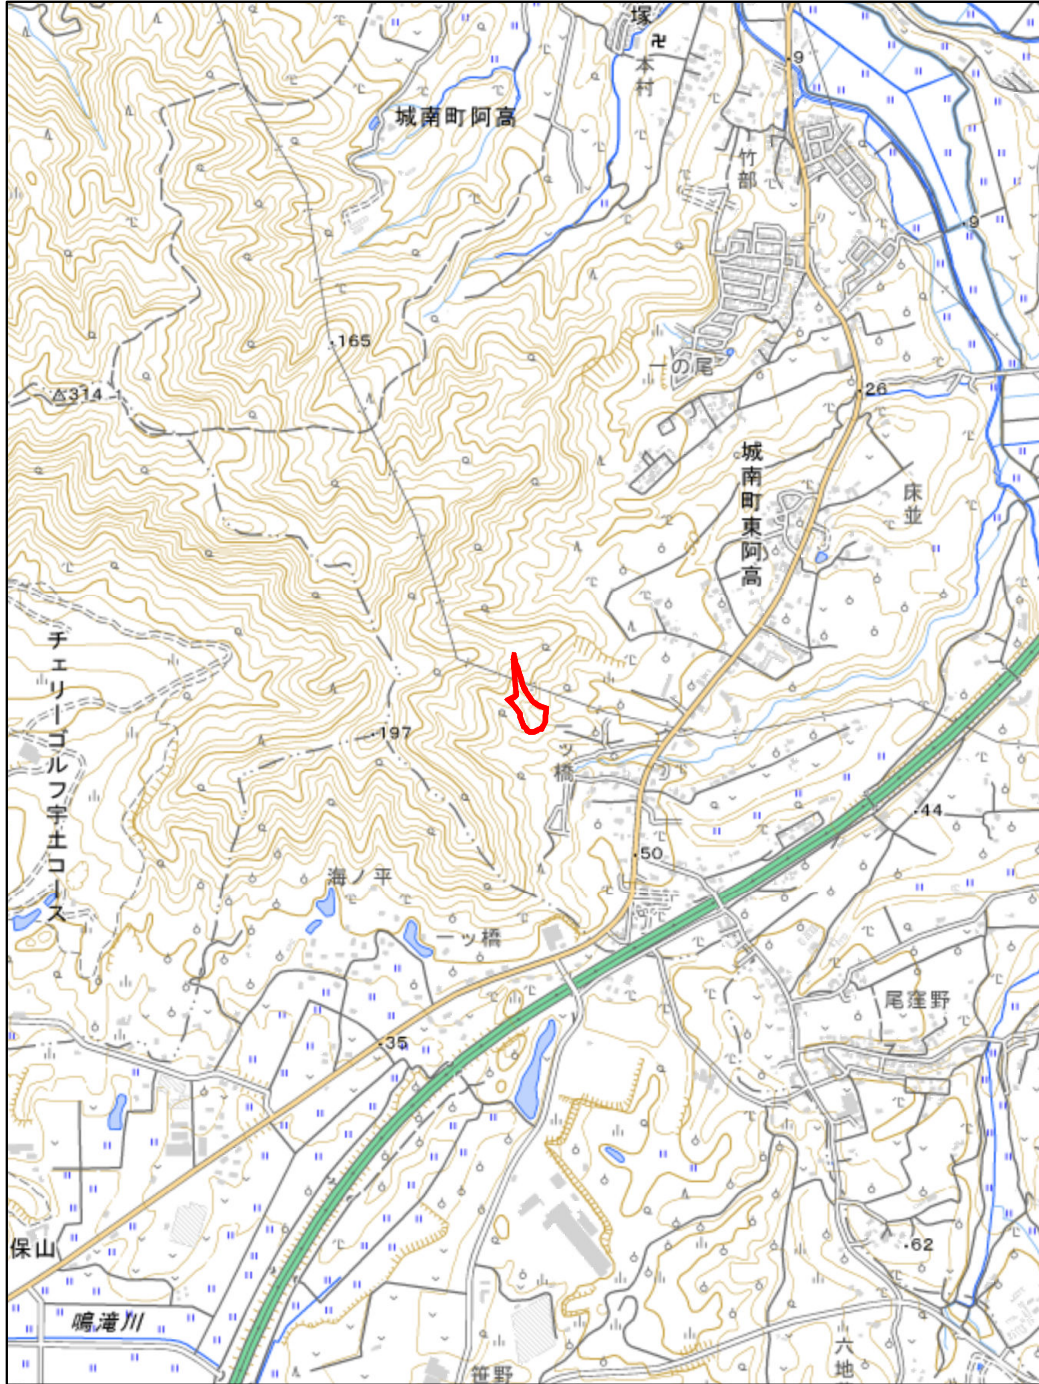

熊本市集積計画区域

位置図 1:20,000

区域図 1:2,500

集R4-8号

森林所在地：熊本市南区城南町東阿高1859

この図面は、森林計画図、字図を参考にして作成したものであり、実測はしておりません。従って、所有界を正確に表したものではありません。

凡例

-  集積計画区域 (人工林)
-  対象地