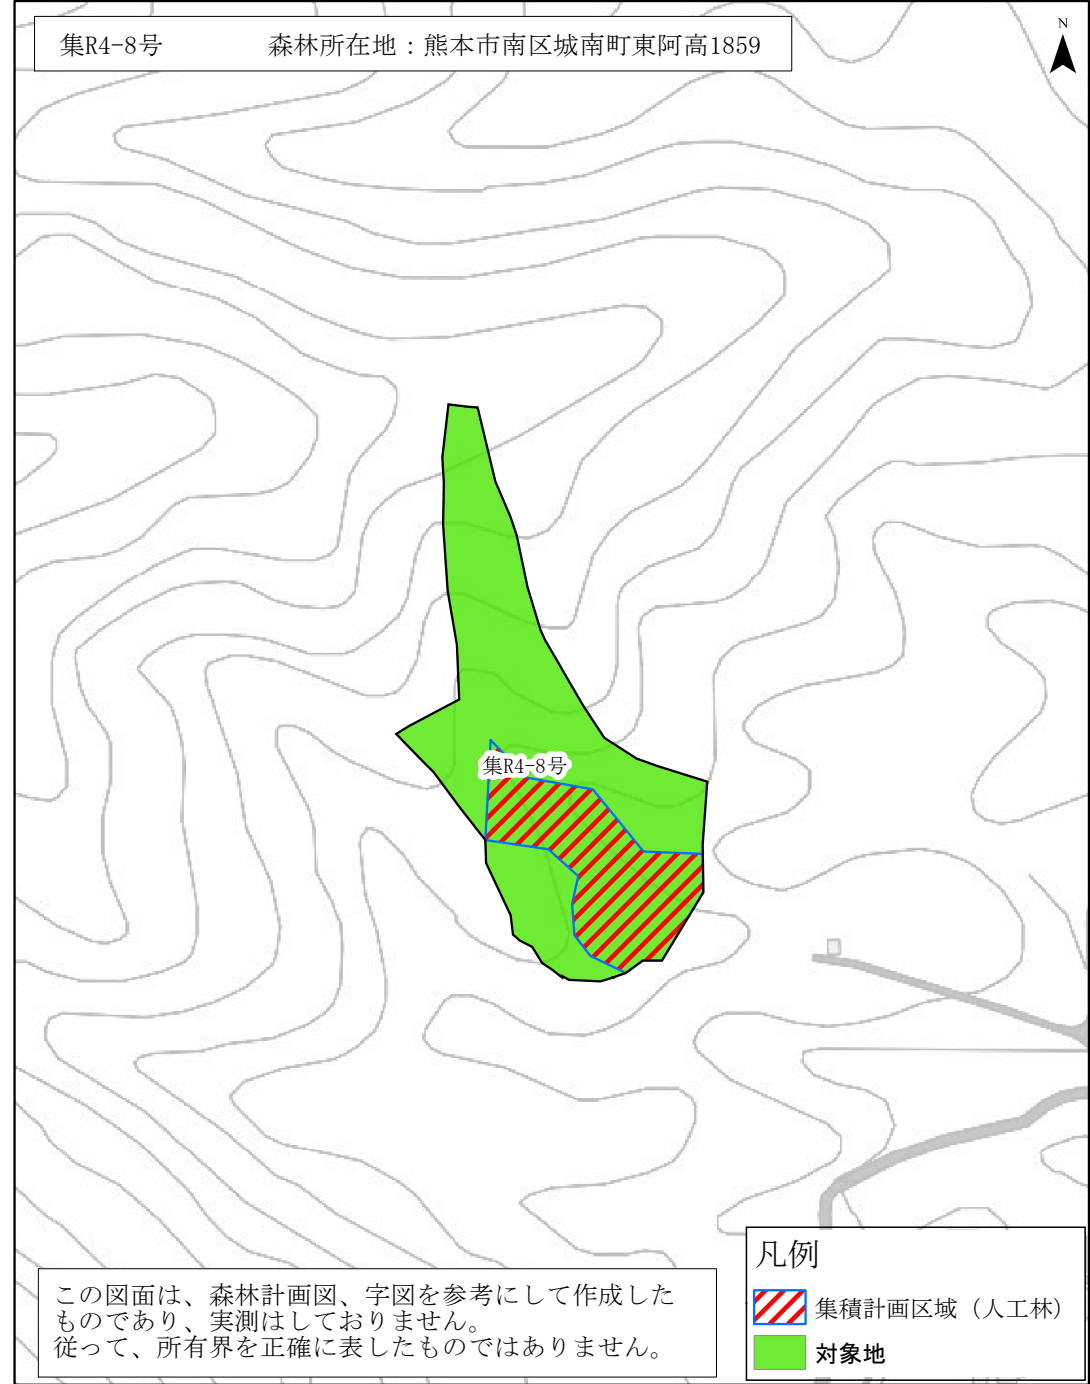

熊本市集積計画区域

位置図 1:20,000

区域図 1:2,500

集R4-8号

森林所在地：熊本市南区城南町東阿高1859

この図面は、森林計画図、字図を参考にして作成したものであり、実測はしておりません。従って、所有界を正確に表したものではありません。

凡例

-  集積計画区域 (人工林)
-  対象地