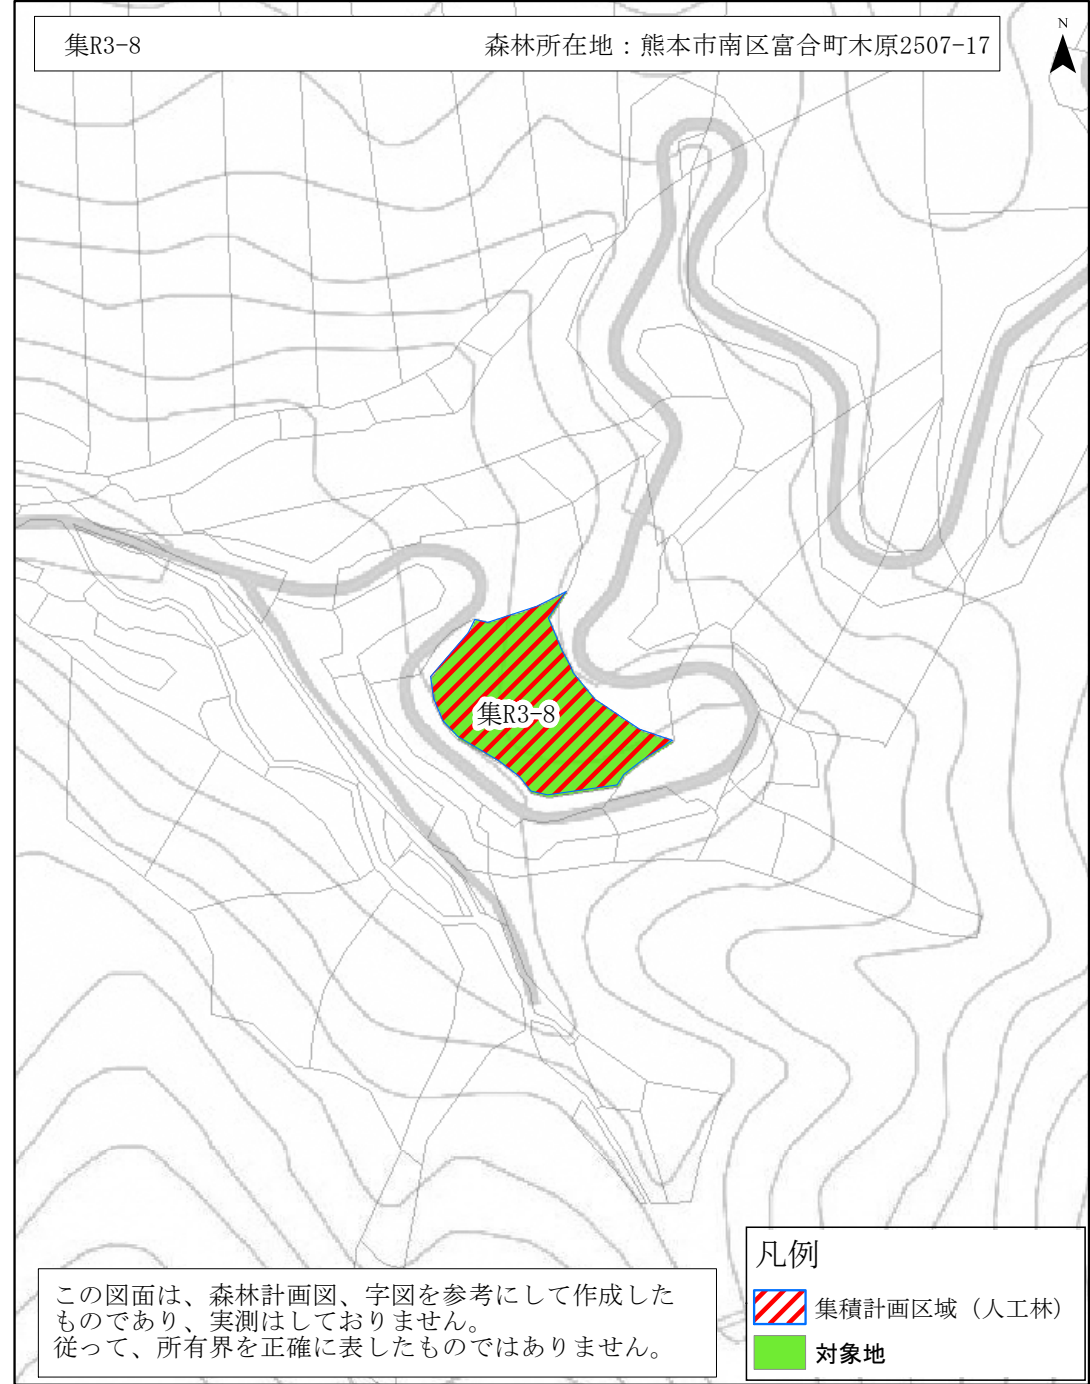

熊本市集積計画区域

位置図 1:20,000

区域図 1:2,000

集R3-8

森林所在地：熊本市南区富合町木原2507-17

この図面は、森林計画図、字図を参考にして作成したものであり、実測はしておりません。従って、所有界を正確に表したものではありません。

凡例

-  集積計画区域 (人工林)
-  対象地