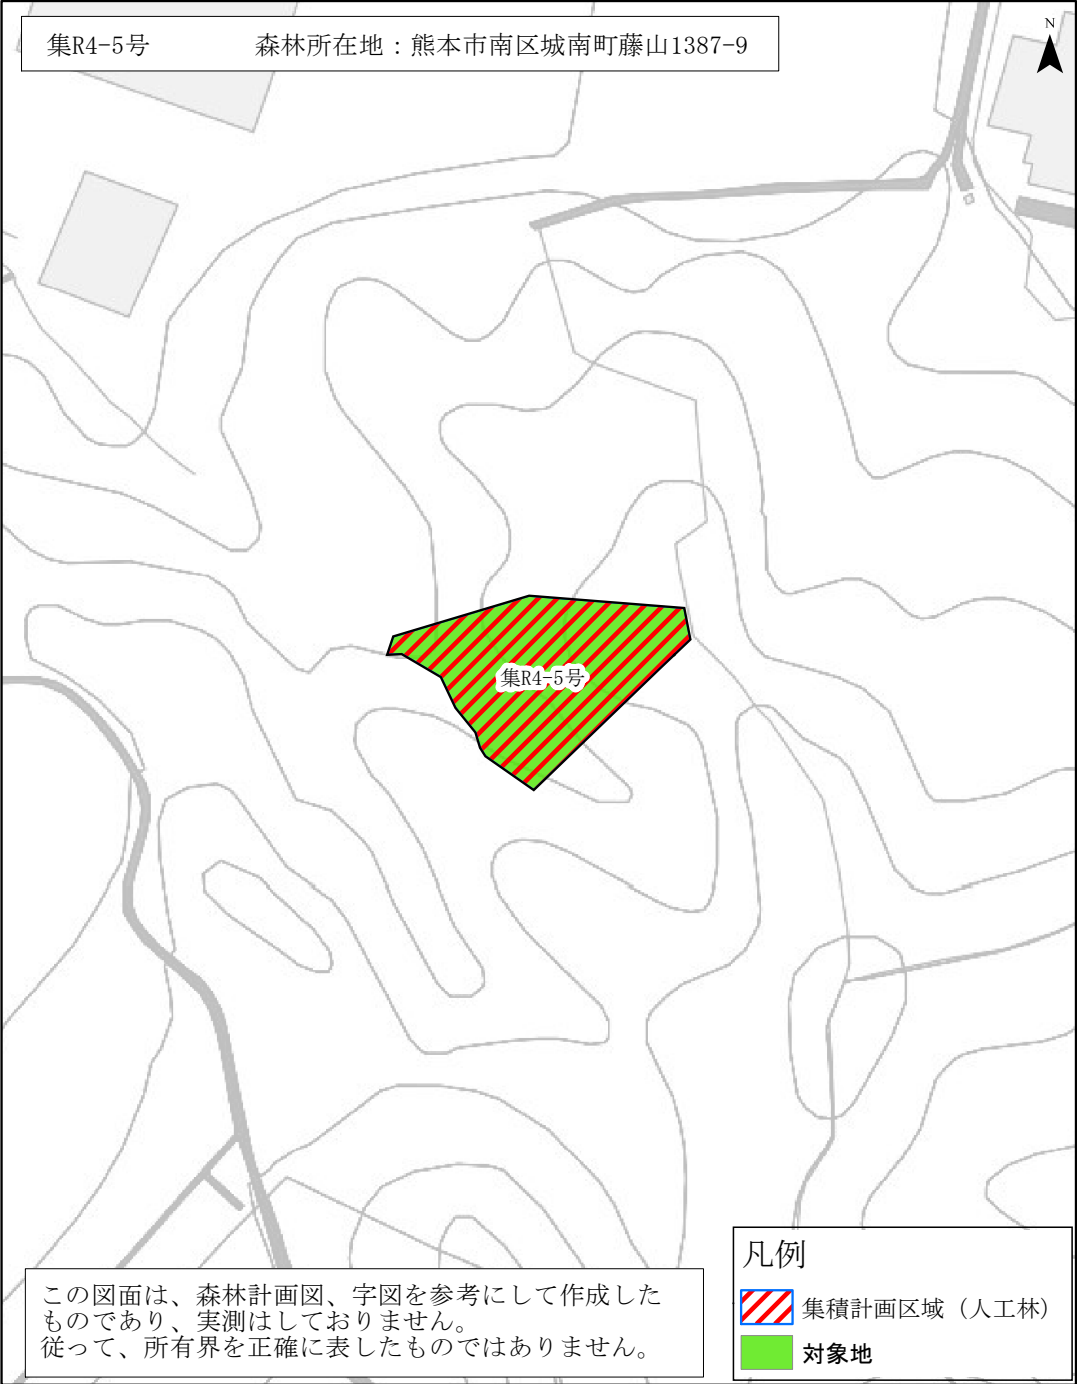

熊本市集積計画区域

位置図 1:20,000

区域図 1:2,500

この図面は、森林計画図、字図を参考にして作成したものであり、実測はしておりません。従って、所有界を正確に表したものではありません。

- 凡例
-  集積計画区域 (人工林)
 -  対象地