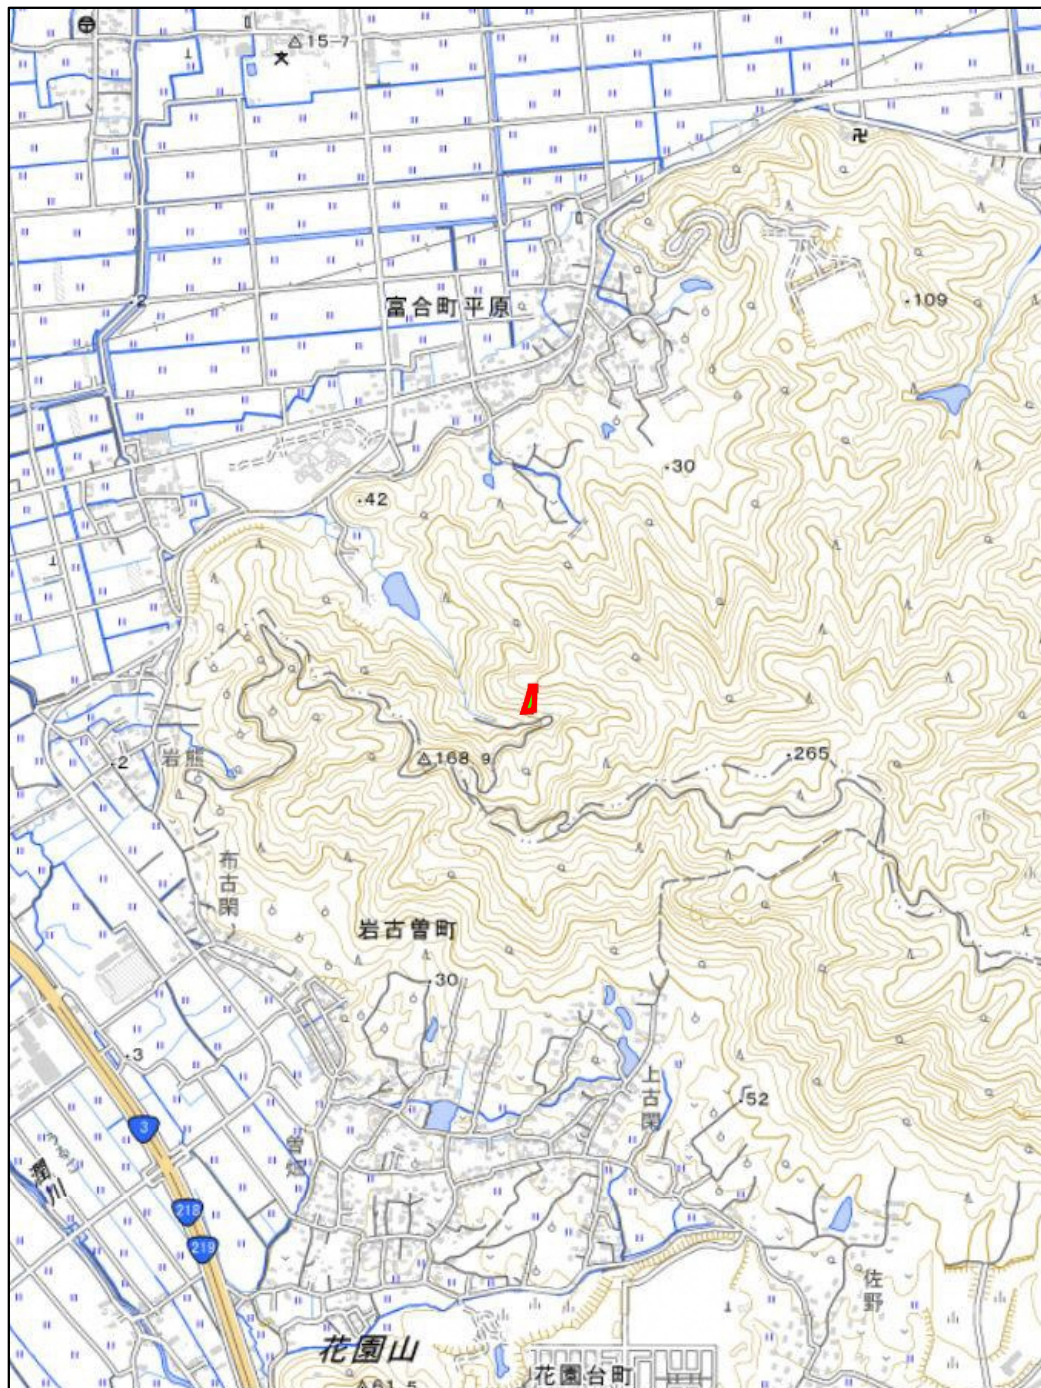

熊本市集積計画区域

位置図 1:20,000

区域図 1:2,000

熊本市集積計画区域

位置図 1:20,000

区域図 1:2,000

集R3-1

森林所在地：熊本市南区富合町平原1494-1