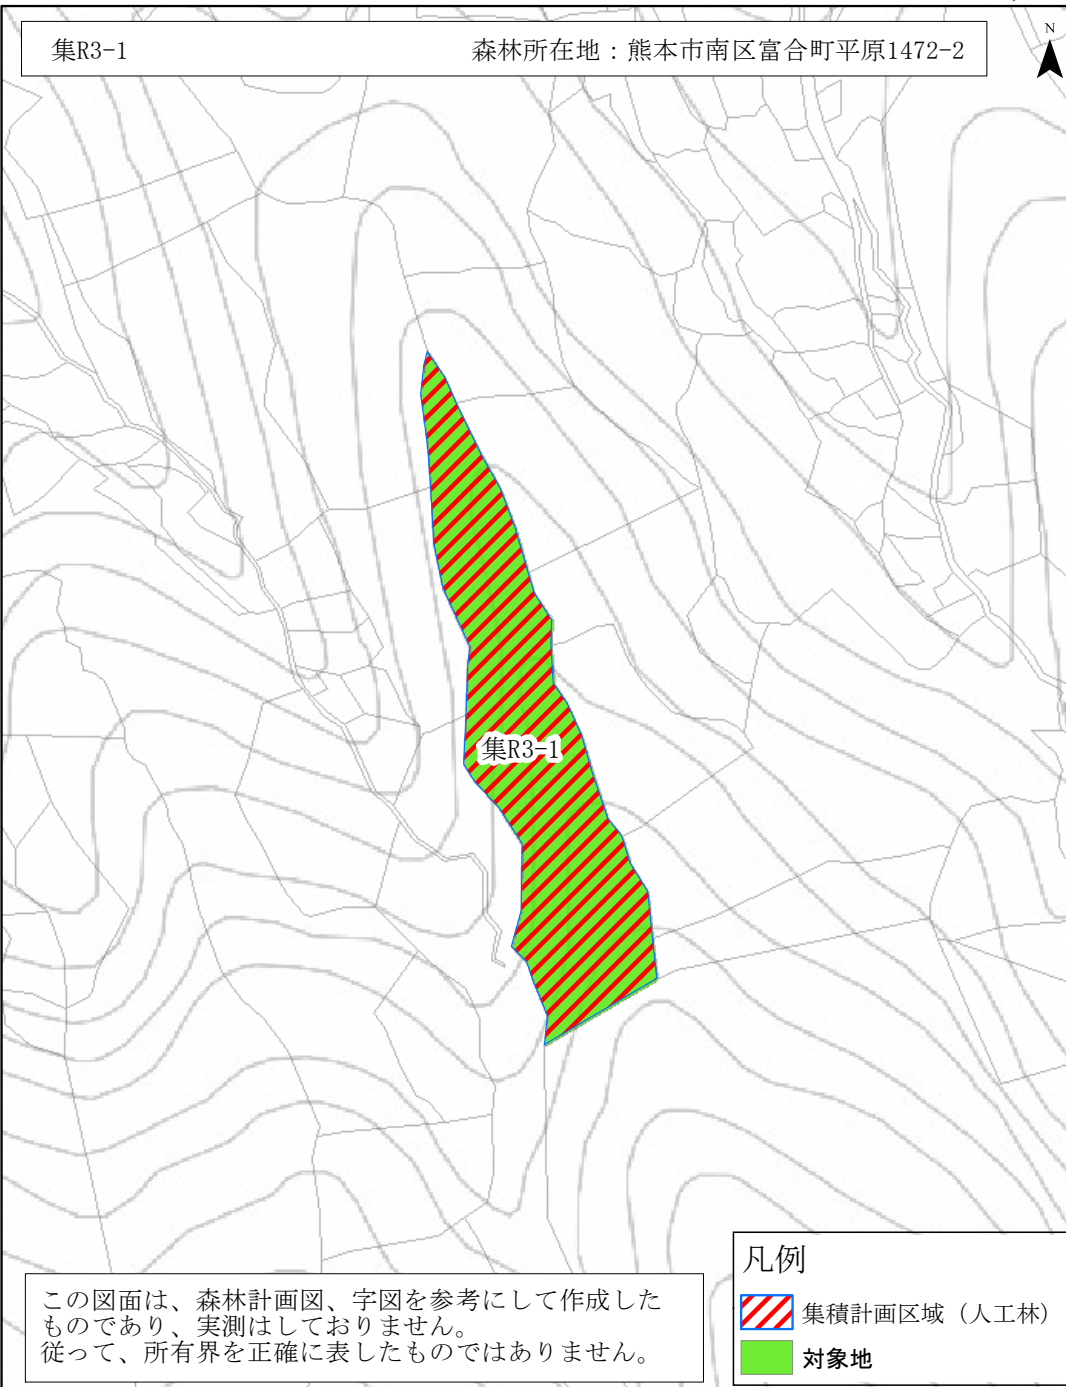

熊本市集積計画区域

位置図 1:20,000

区域図 1:2,000

熊本市集積計画区域

位置図 1:20,000

区域図 1:2,000

集R3-1

森林所在地：熊本市南区富合町平原1494-1