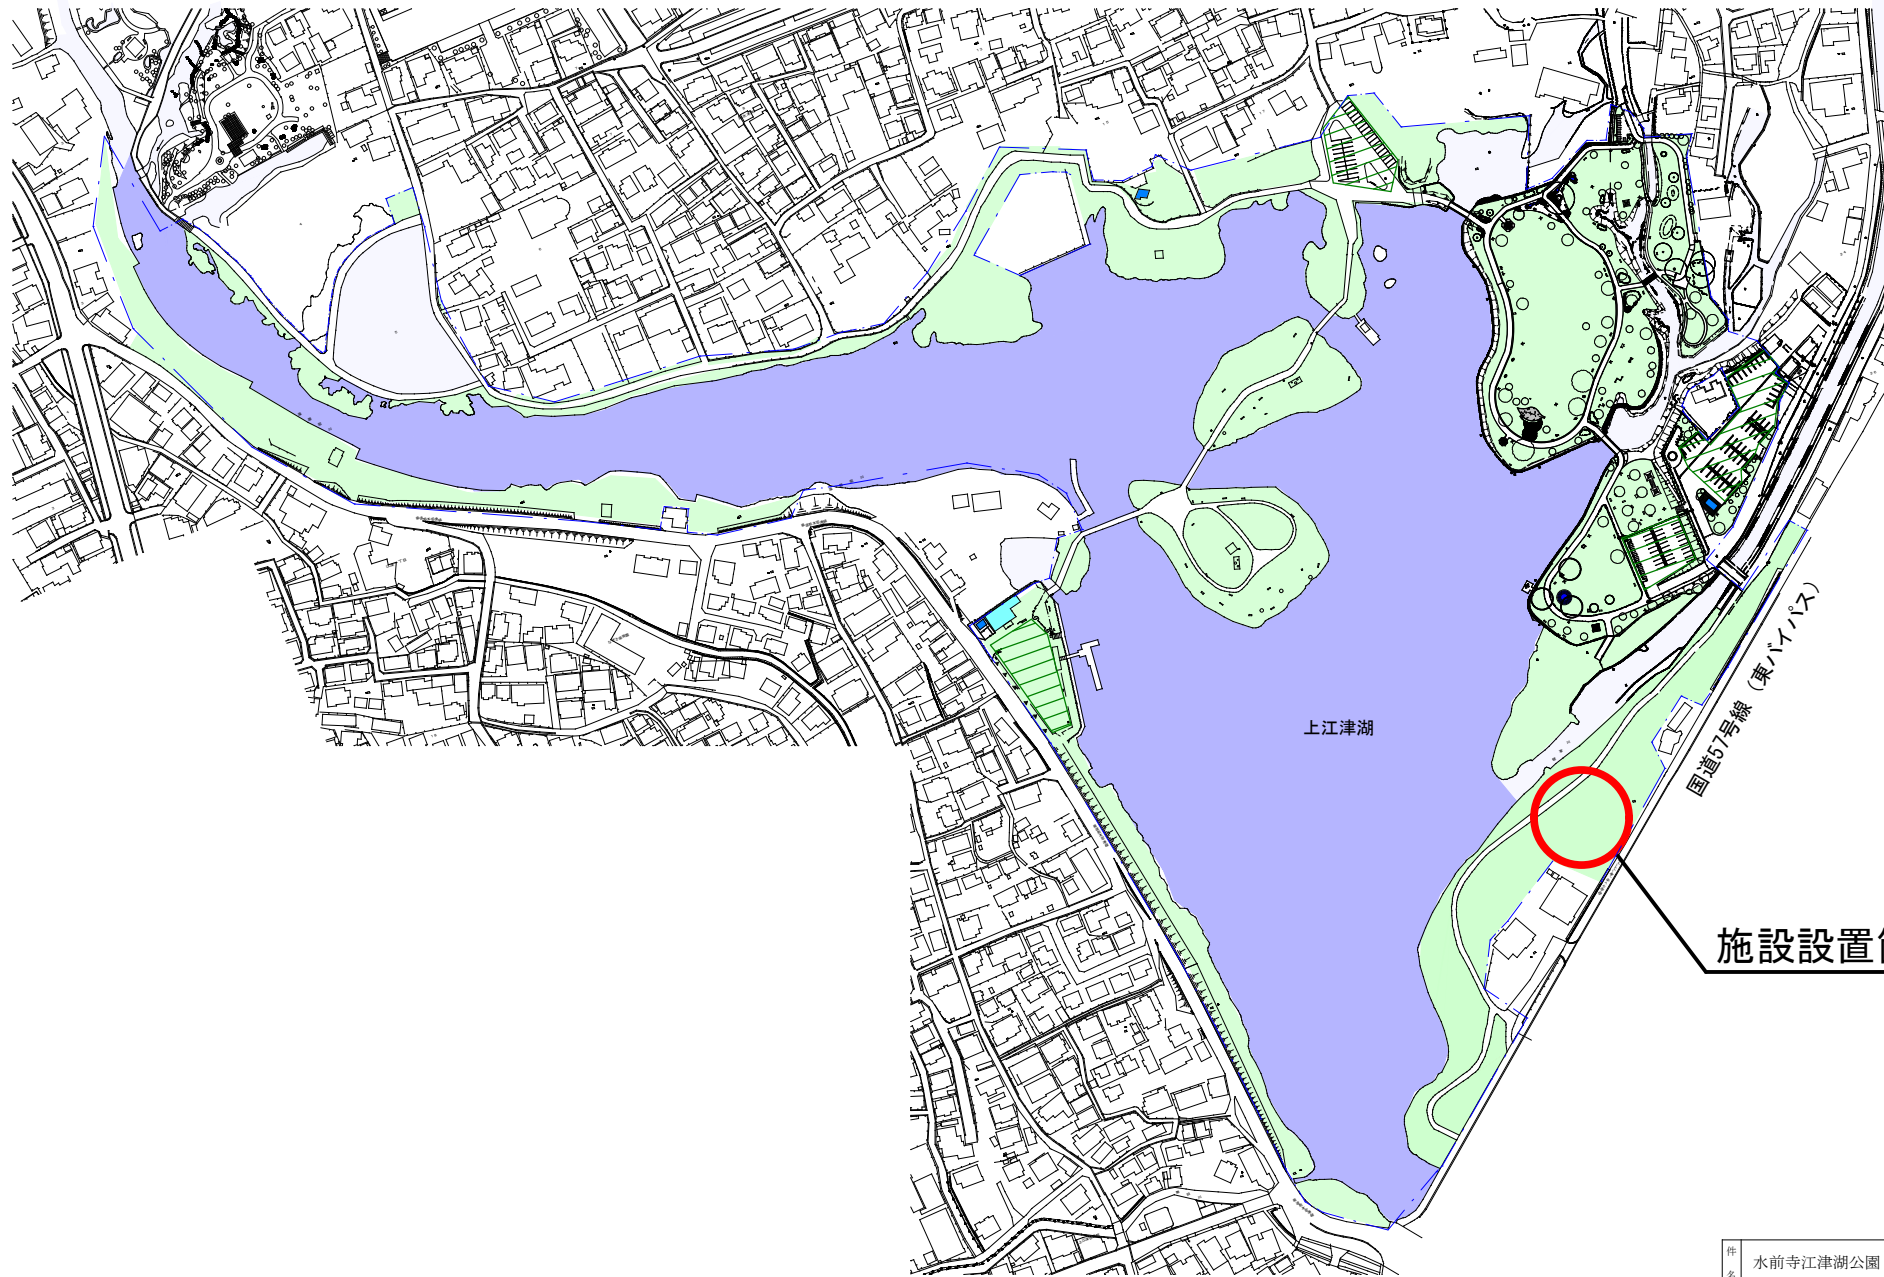

【位置図】

施設設置箇所

件名	水前寺江津湖公園（上江津地区）		
図名	位置図	縮尺	1/1500
		図面番号	1/1