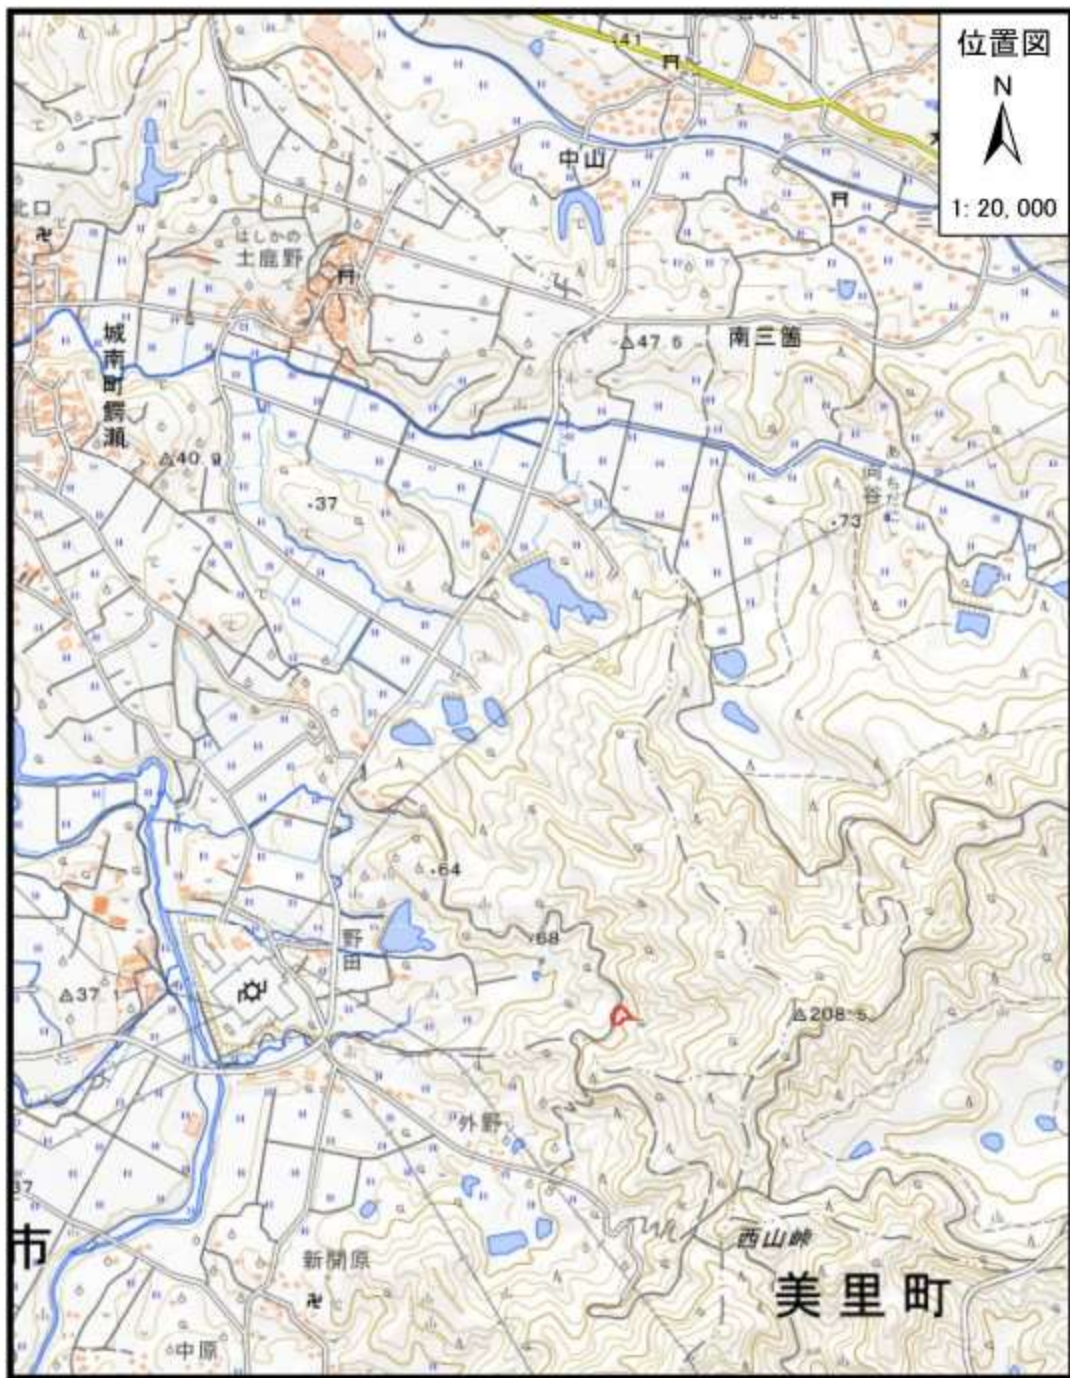

熊本市集積計画区域

集積R5-1号 森林所在地: 熊本市南区城南町鰐瀬字東山2352番14

熊本市集積計画区域

集R5-1号 森林所在地: 熊本市南区城南町鰐瀬字東山2352番195