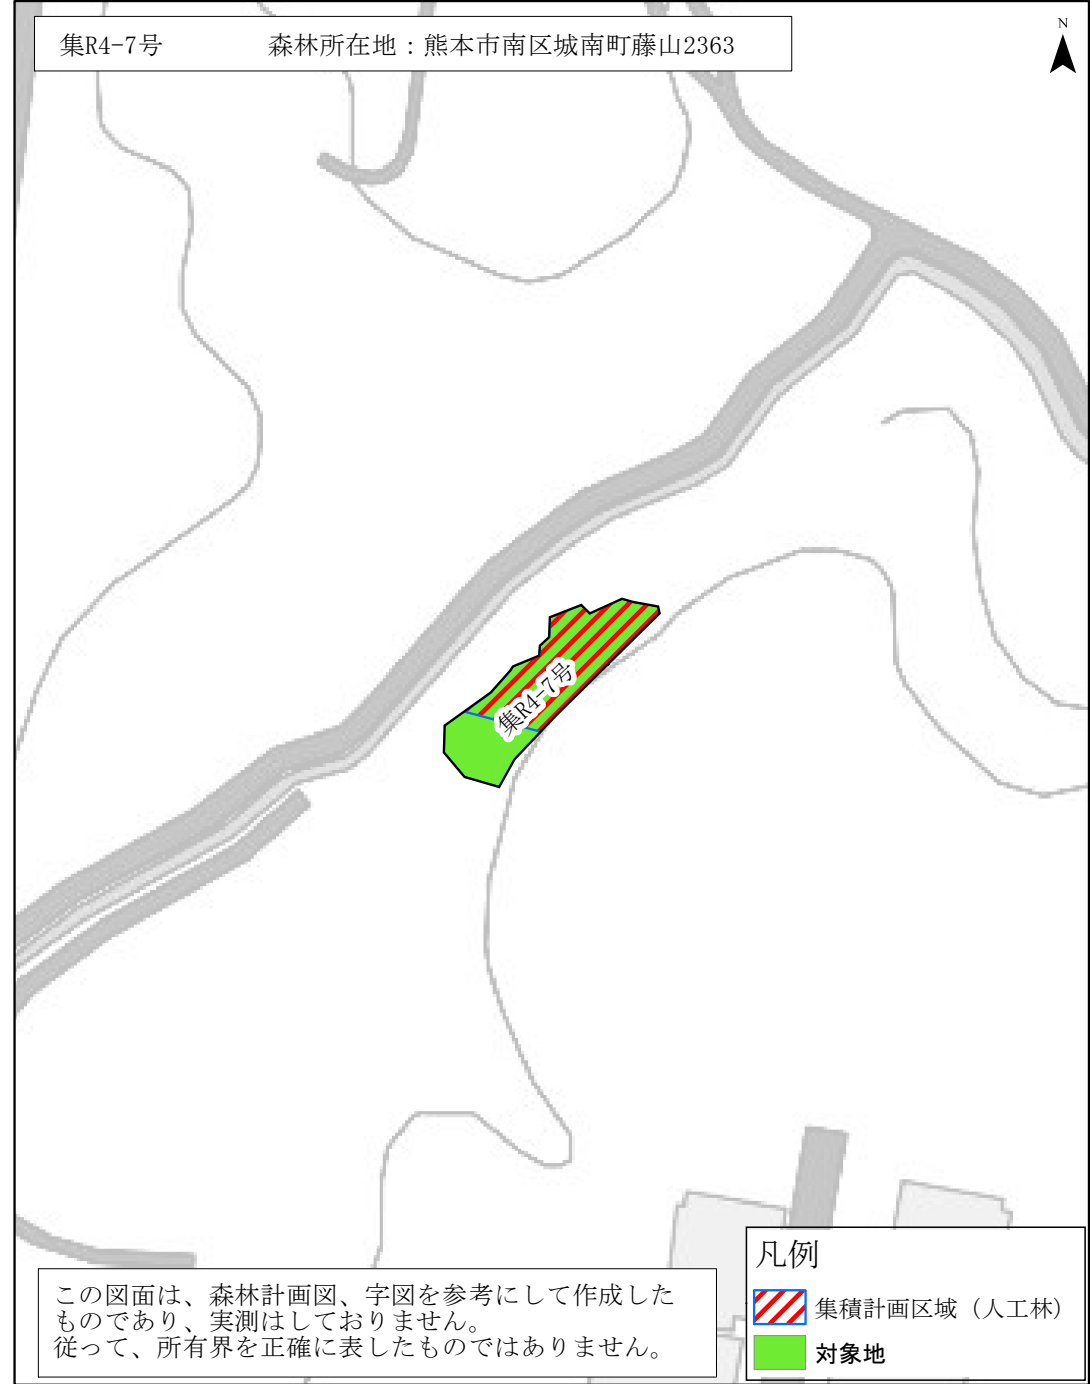

熊本市集積計画区域

位置図 1:20,000

区域図 1:1,500

集R4-7号

森林所在地：熊本市南区城南町藤山2362

この図面は、森林計画図、字図を参考にして作成したものであり、実測はしておりません。従って、所有界を正確に表したものではありません。

凡例

-  集積計画区域 (人工林)
-  対象地

熊本市集積計画区域

位置図 1:20,000

区域図 1:1,500

集R4-7号 森林所在地：熊本市南区城南町藤山2363

この図面は、森林計画図、字図を参考にして作成したものであり、実測はしておりません。従って、所有界を正確に表したものではありません。

- 凡例
-  集積計画区域 (人工林)
  -  対象地