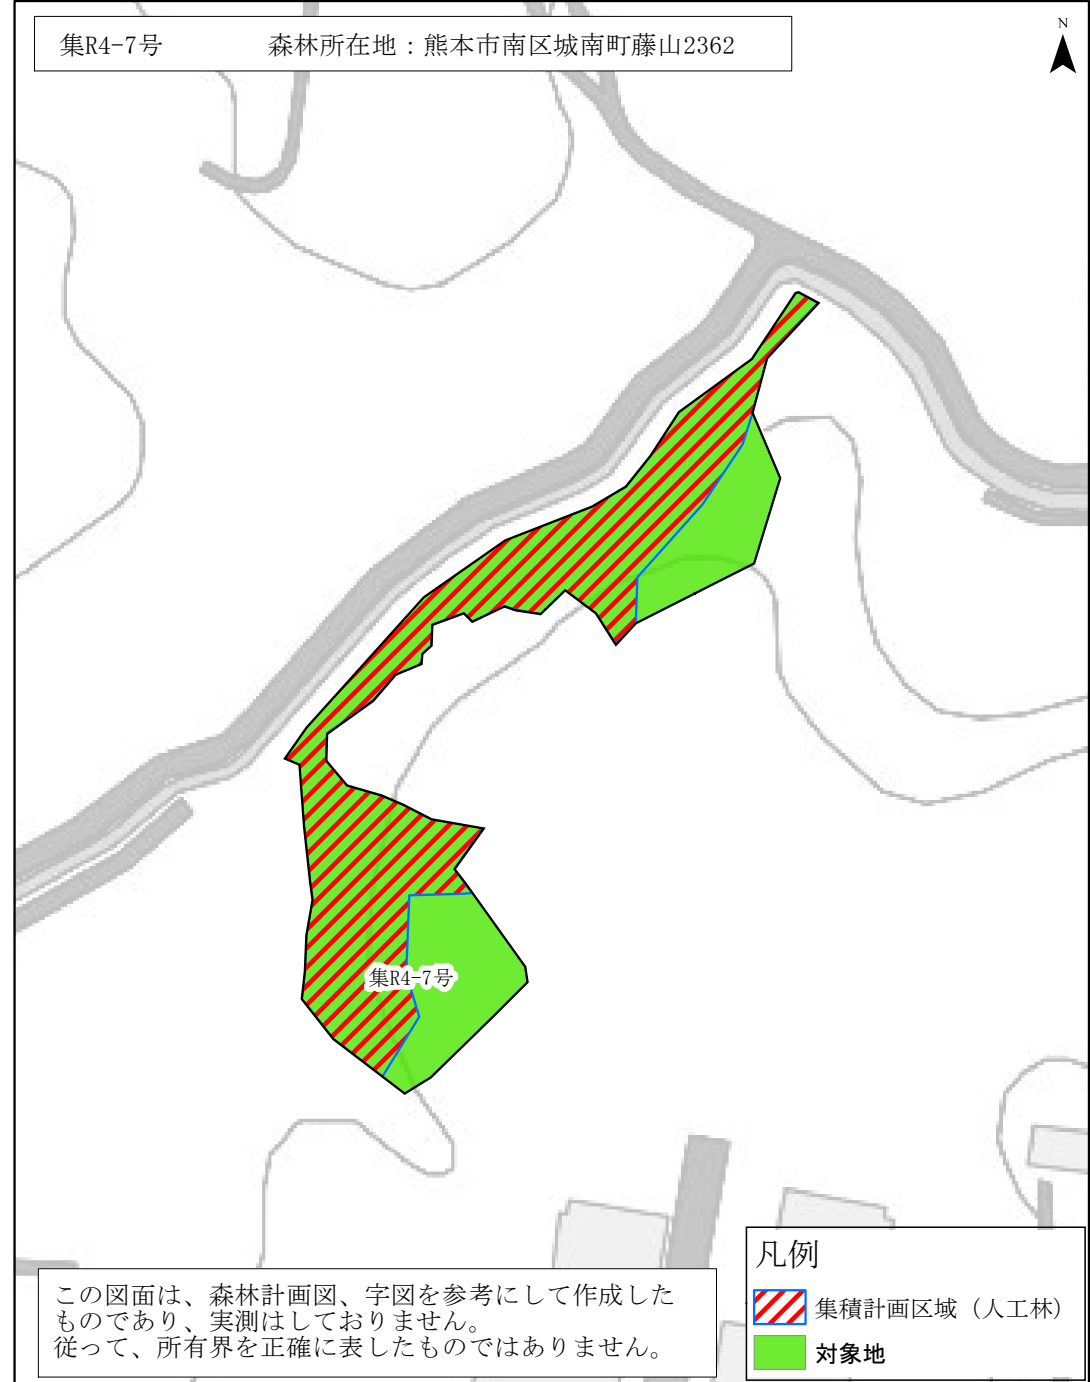

熊本市集積計画区域

位置図 1:20,000

区域図 1:1,500

集R4-7号

森林所在地：熊本市南区城南町藤山2362

この図面は、森林計画図、字図を参考にして作成したものであり、実測はしておりません。従って、所有界を正確に表したものではありません。

凡例

-  集積計画区域 (人工林)
-  対象地

熊本市集積計画区域

位置図 1:20,000

区域図 1:1,500

集R4-7号 森林所在地：熊本市南区城南町藤山2363

この図面は、森林計画図、字図を参考にして作成したものであり、実測はしておりません。従って、所有界を正確に表したものではありません。

- 凡例
-  集積計画区域 (人工林)
  -  対象地