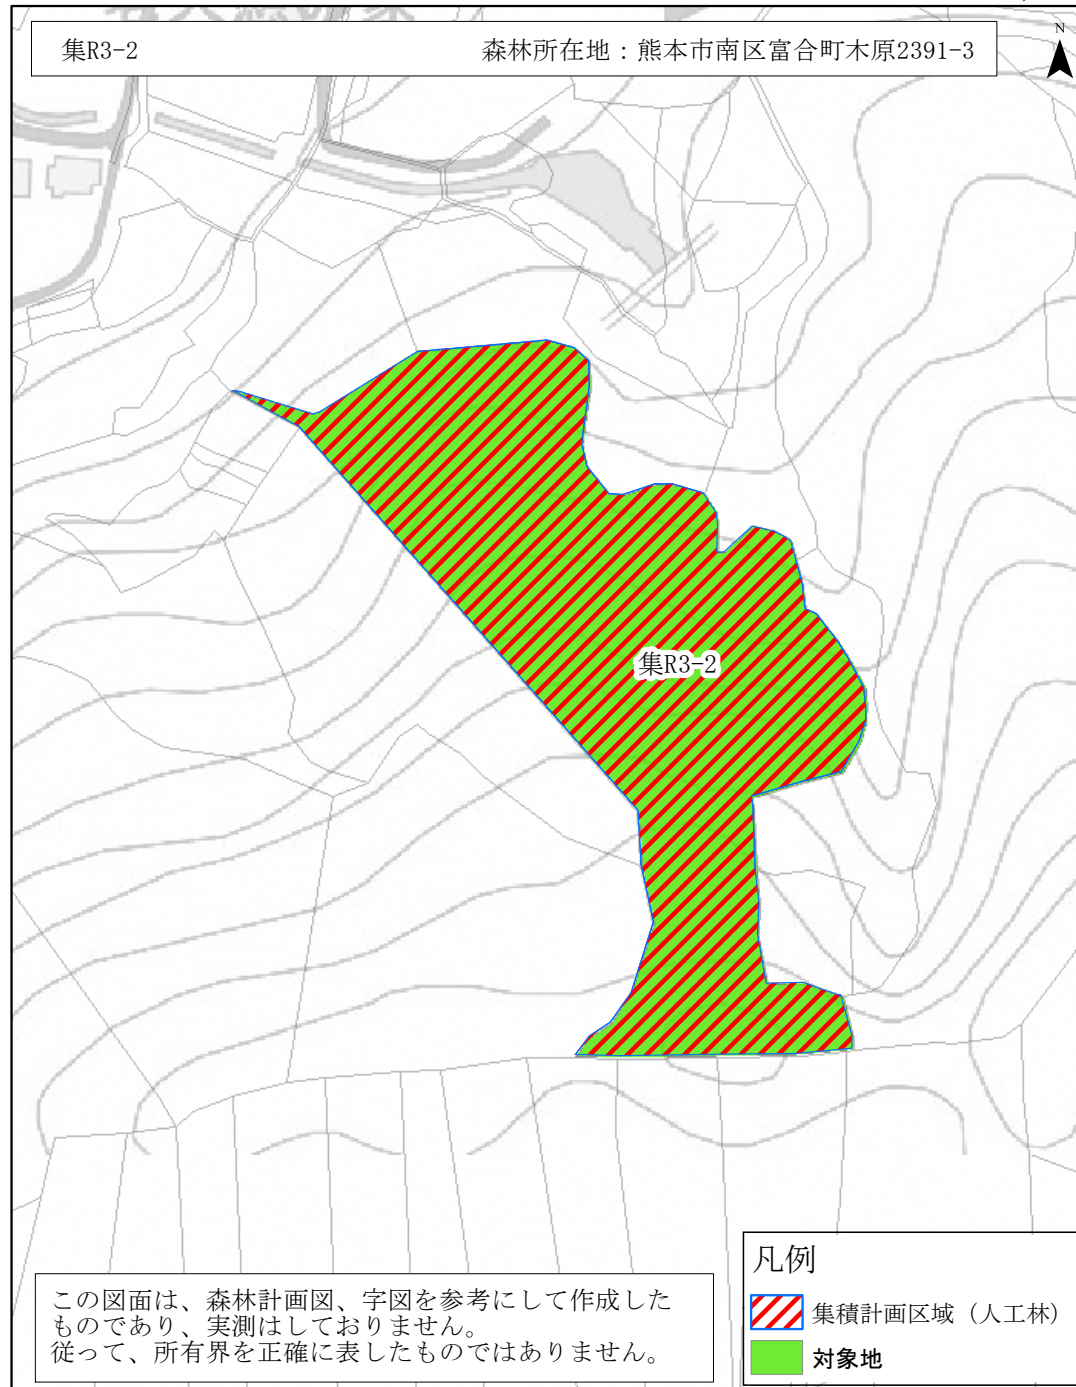

熊本市集積計画区域

位置図 1:20,000

区域図 1:2,000

集R3-2

森林所在地：熊本市南区富合町木原2391-3

この図面は、森林計画図、字図を参考にして作成したものであり、実測はしておりません。従って、所有界を正確に表したものではありません。

凡例

-  集積計画区域（人工林）
-  対象地