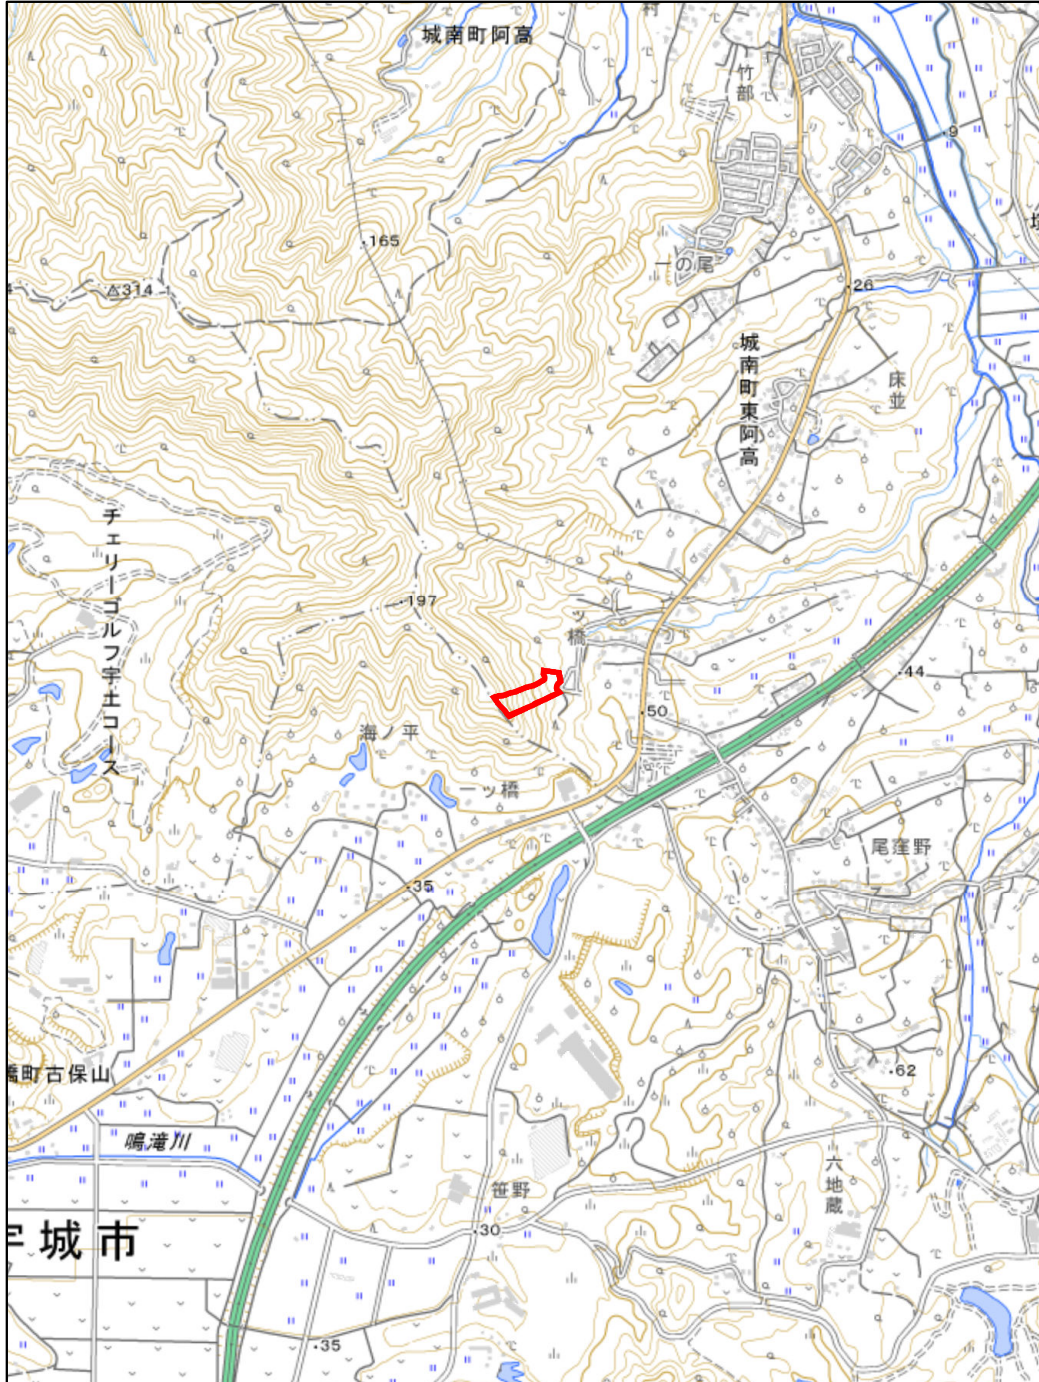

熊本市集積計画区域

位置図 1:20,000

区域図 1:4,000

集R4-9号

森林所在地：熊本市南区城南町東阿高1884

この図面は、森林計画図、字図を参考にして作成したものであり、実測はしておりません。従って、所有界を正確に表したものではありません。

- 凡例
-  集積計画区域（人工林）
  -  対象地