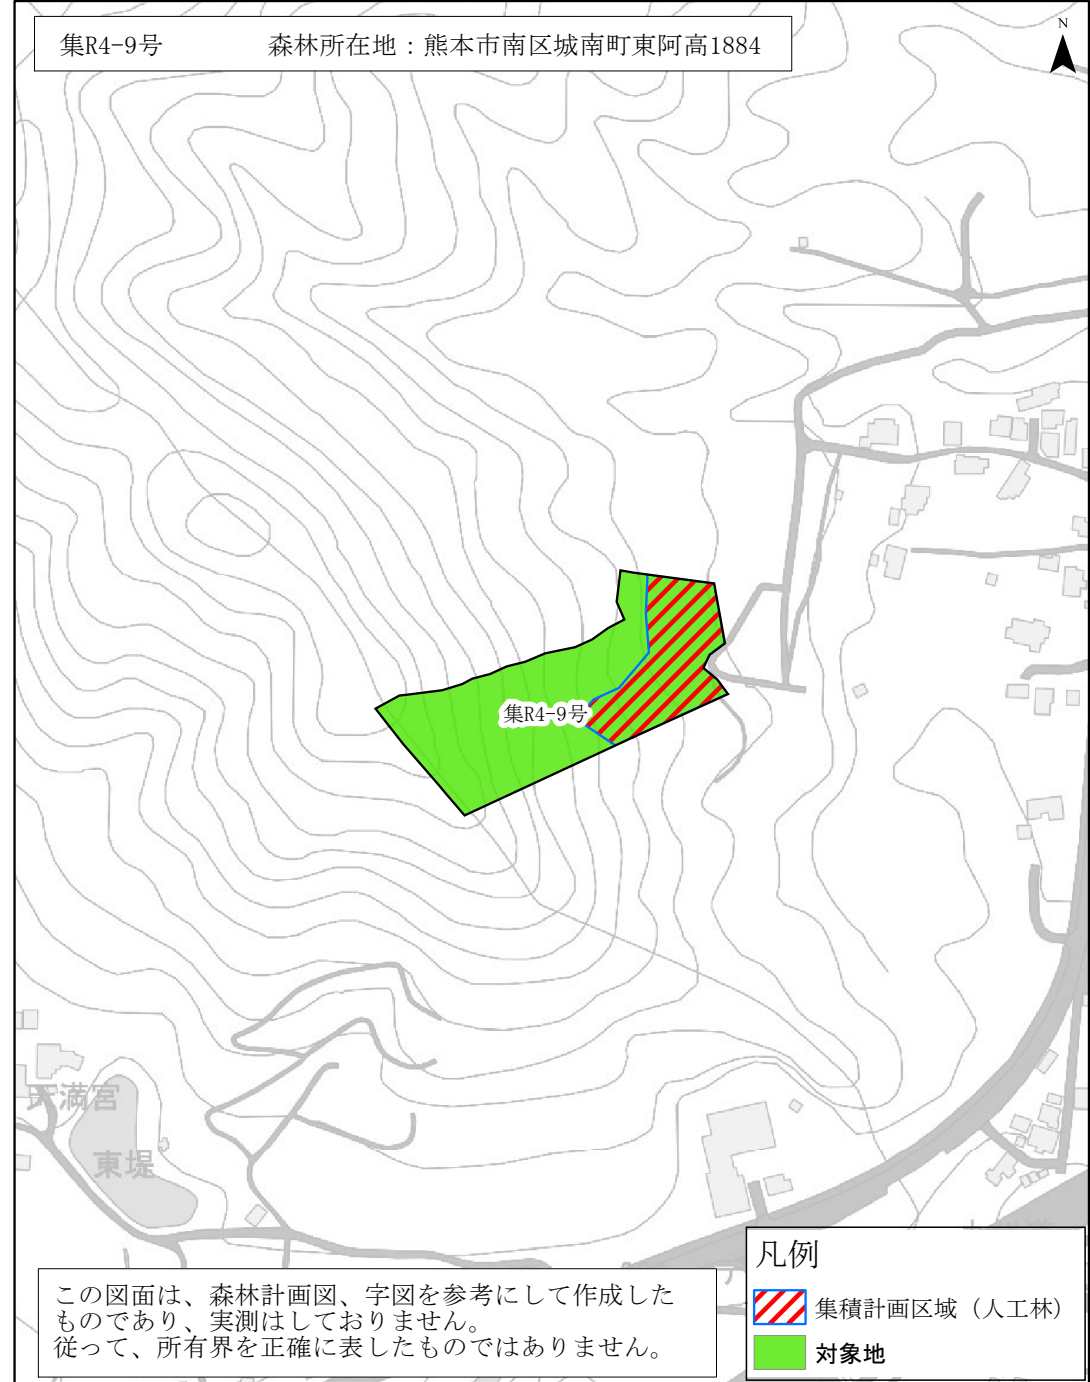

熊本市集積計画区域

位置図 1:20,000

区域図 1:4,000

集R4-9号

森林所在地：熊本市南区城南町東阿高1884

この図面は、森林計画図、字図を参考にして作成したものであり、実測はしておりません。従って、所有界を正確に表したものではありません。

- 凡例
-  集積計画区域（人工林）
  -  対象地