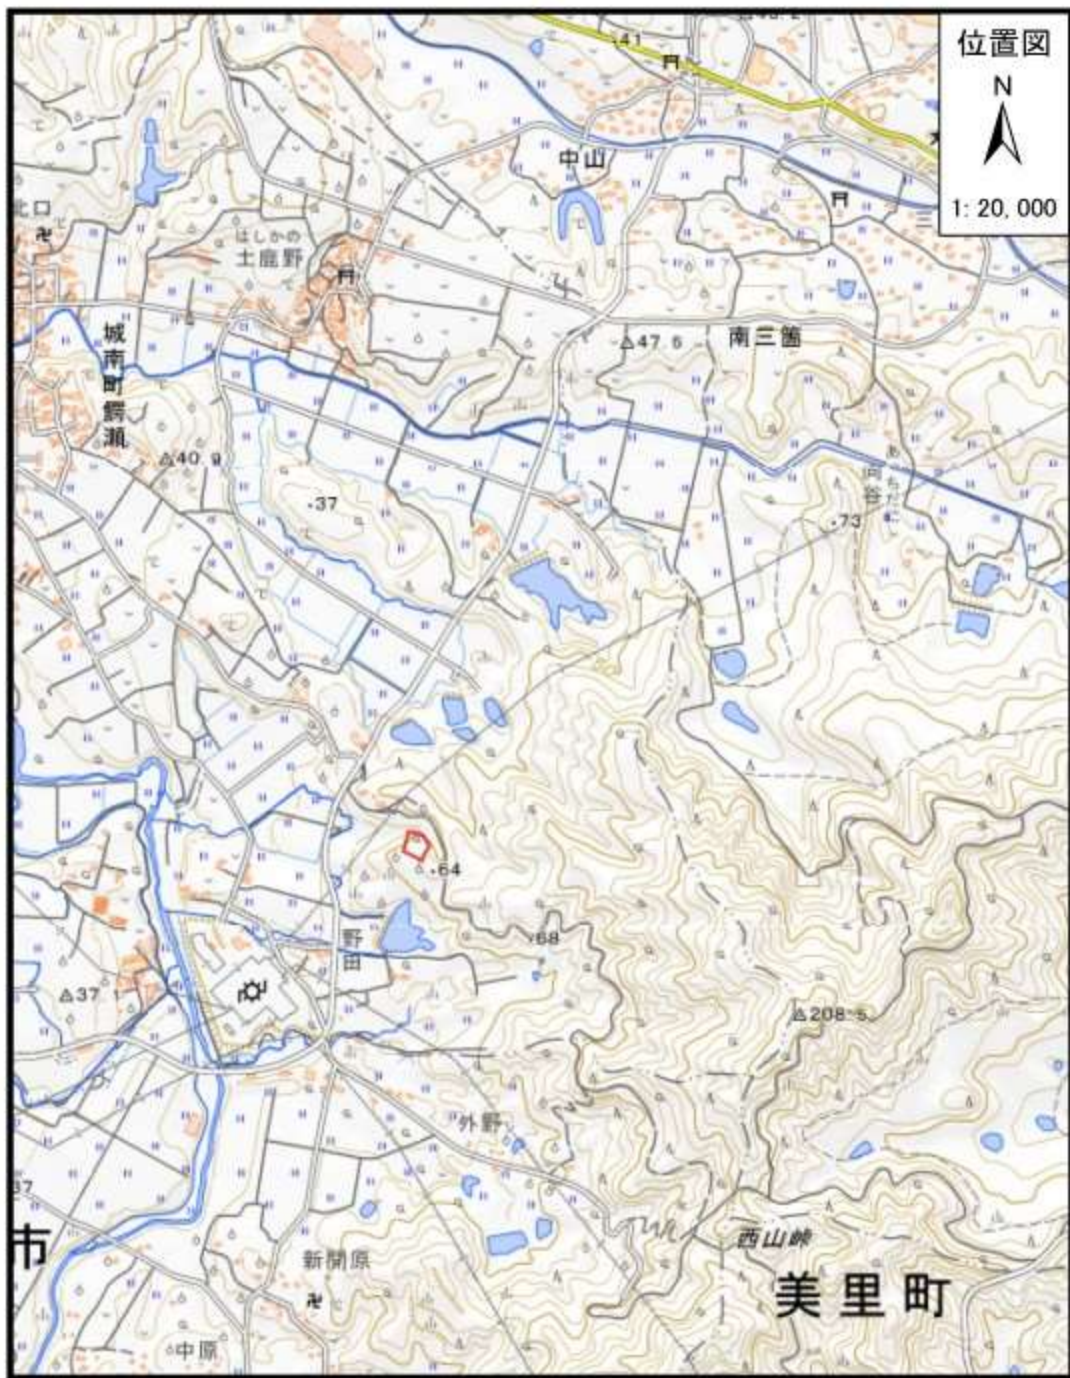

熊本市集積計画区域

集R5-4号 森林所在地: 熊本市南区城南町鰐瀬字北境ノ松2412番4