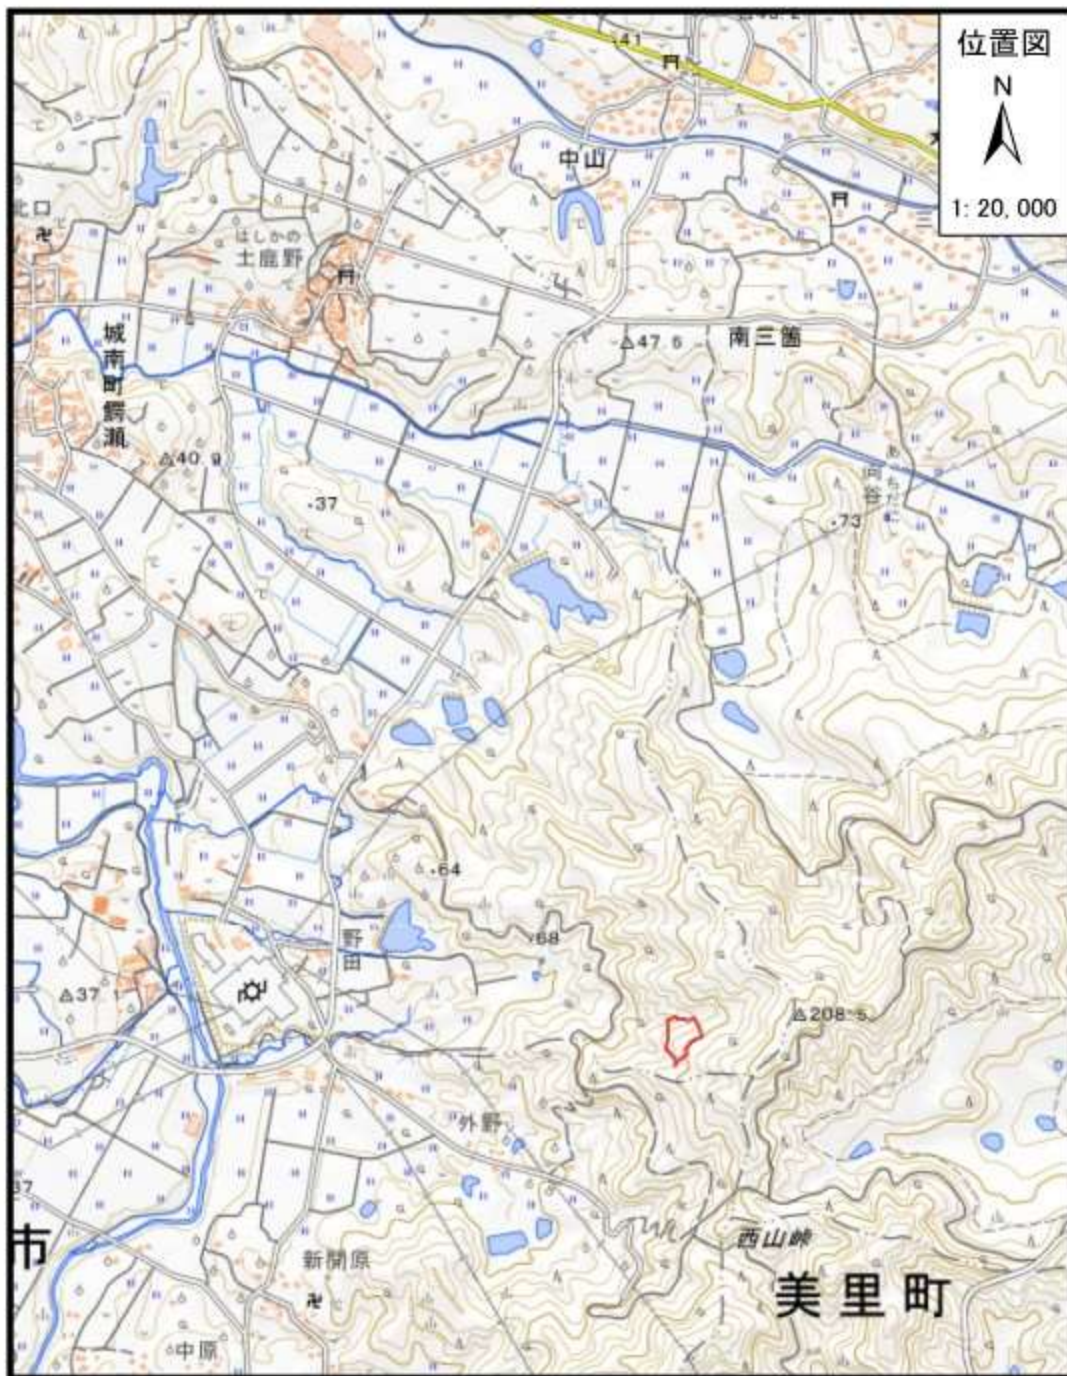

# 熊本市集積計画区域

集R5-4号 森林所在地：熊本市南区城南町鰐瀬字東山2352番18

# 熊本市集積計画区域

集積R5-4号 森林所在地: 熊本市南区城南町鰐瀬字南浦田2677番46

# 熊本市集積計画区域

集R5-4号 森林所在地: 熊本市南区城南町鰐瀬字北境ノ松2412番4